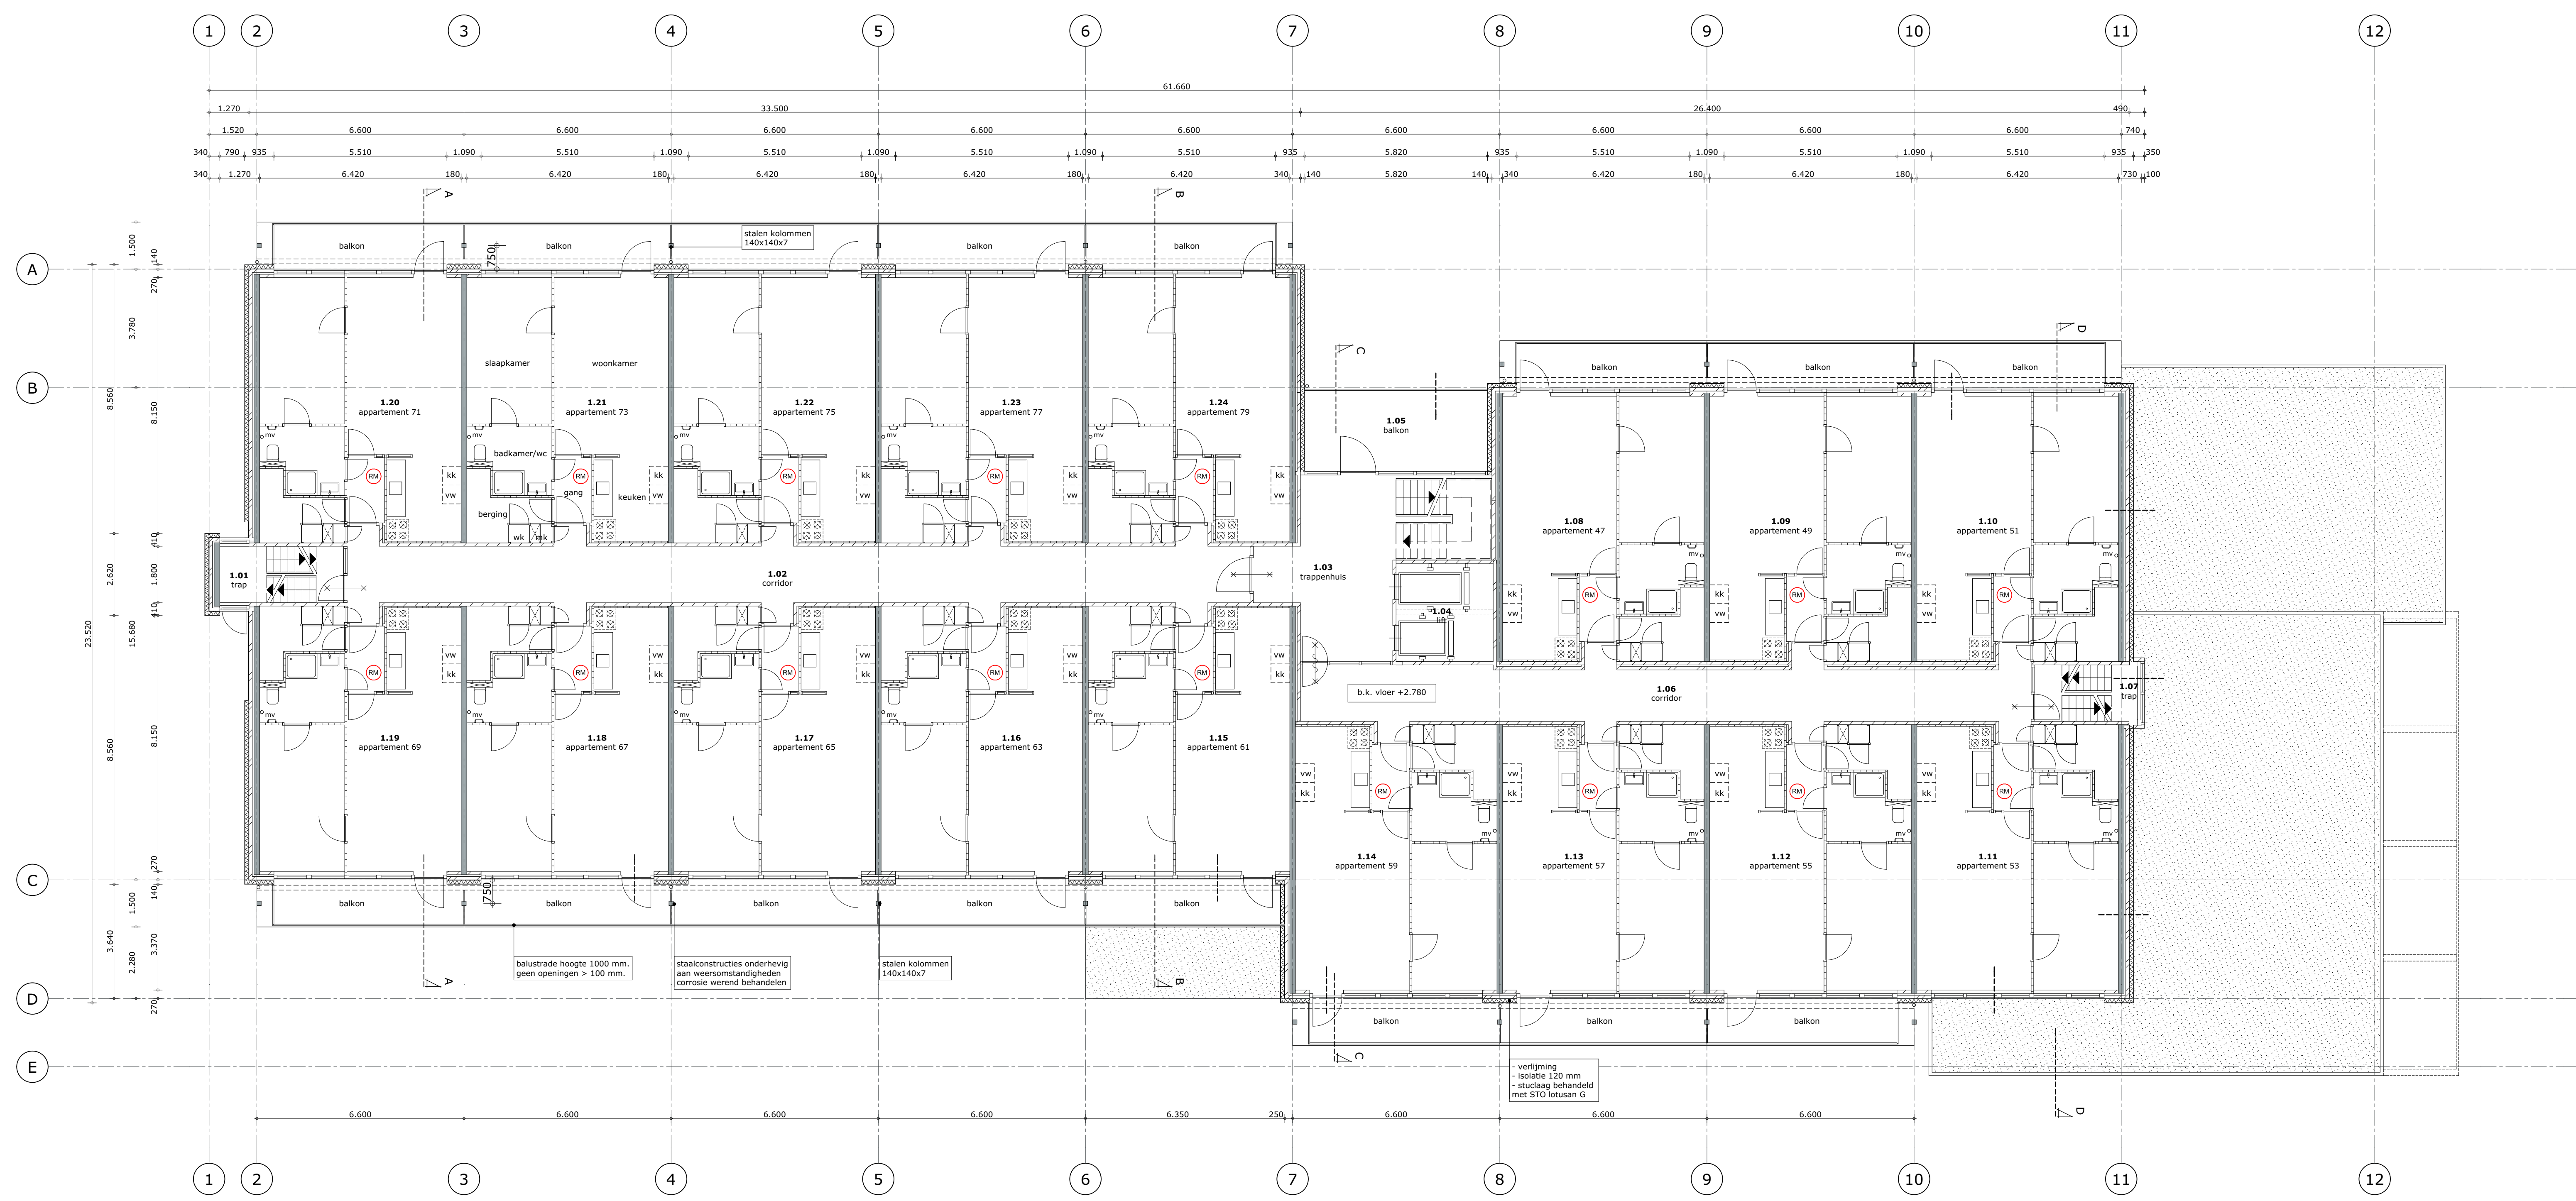

BEGANE GROND

1E VERDIEPING