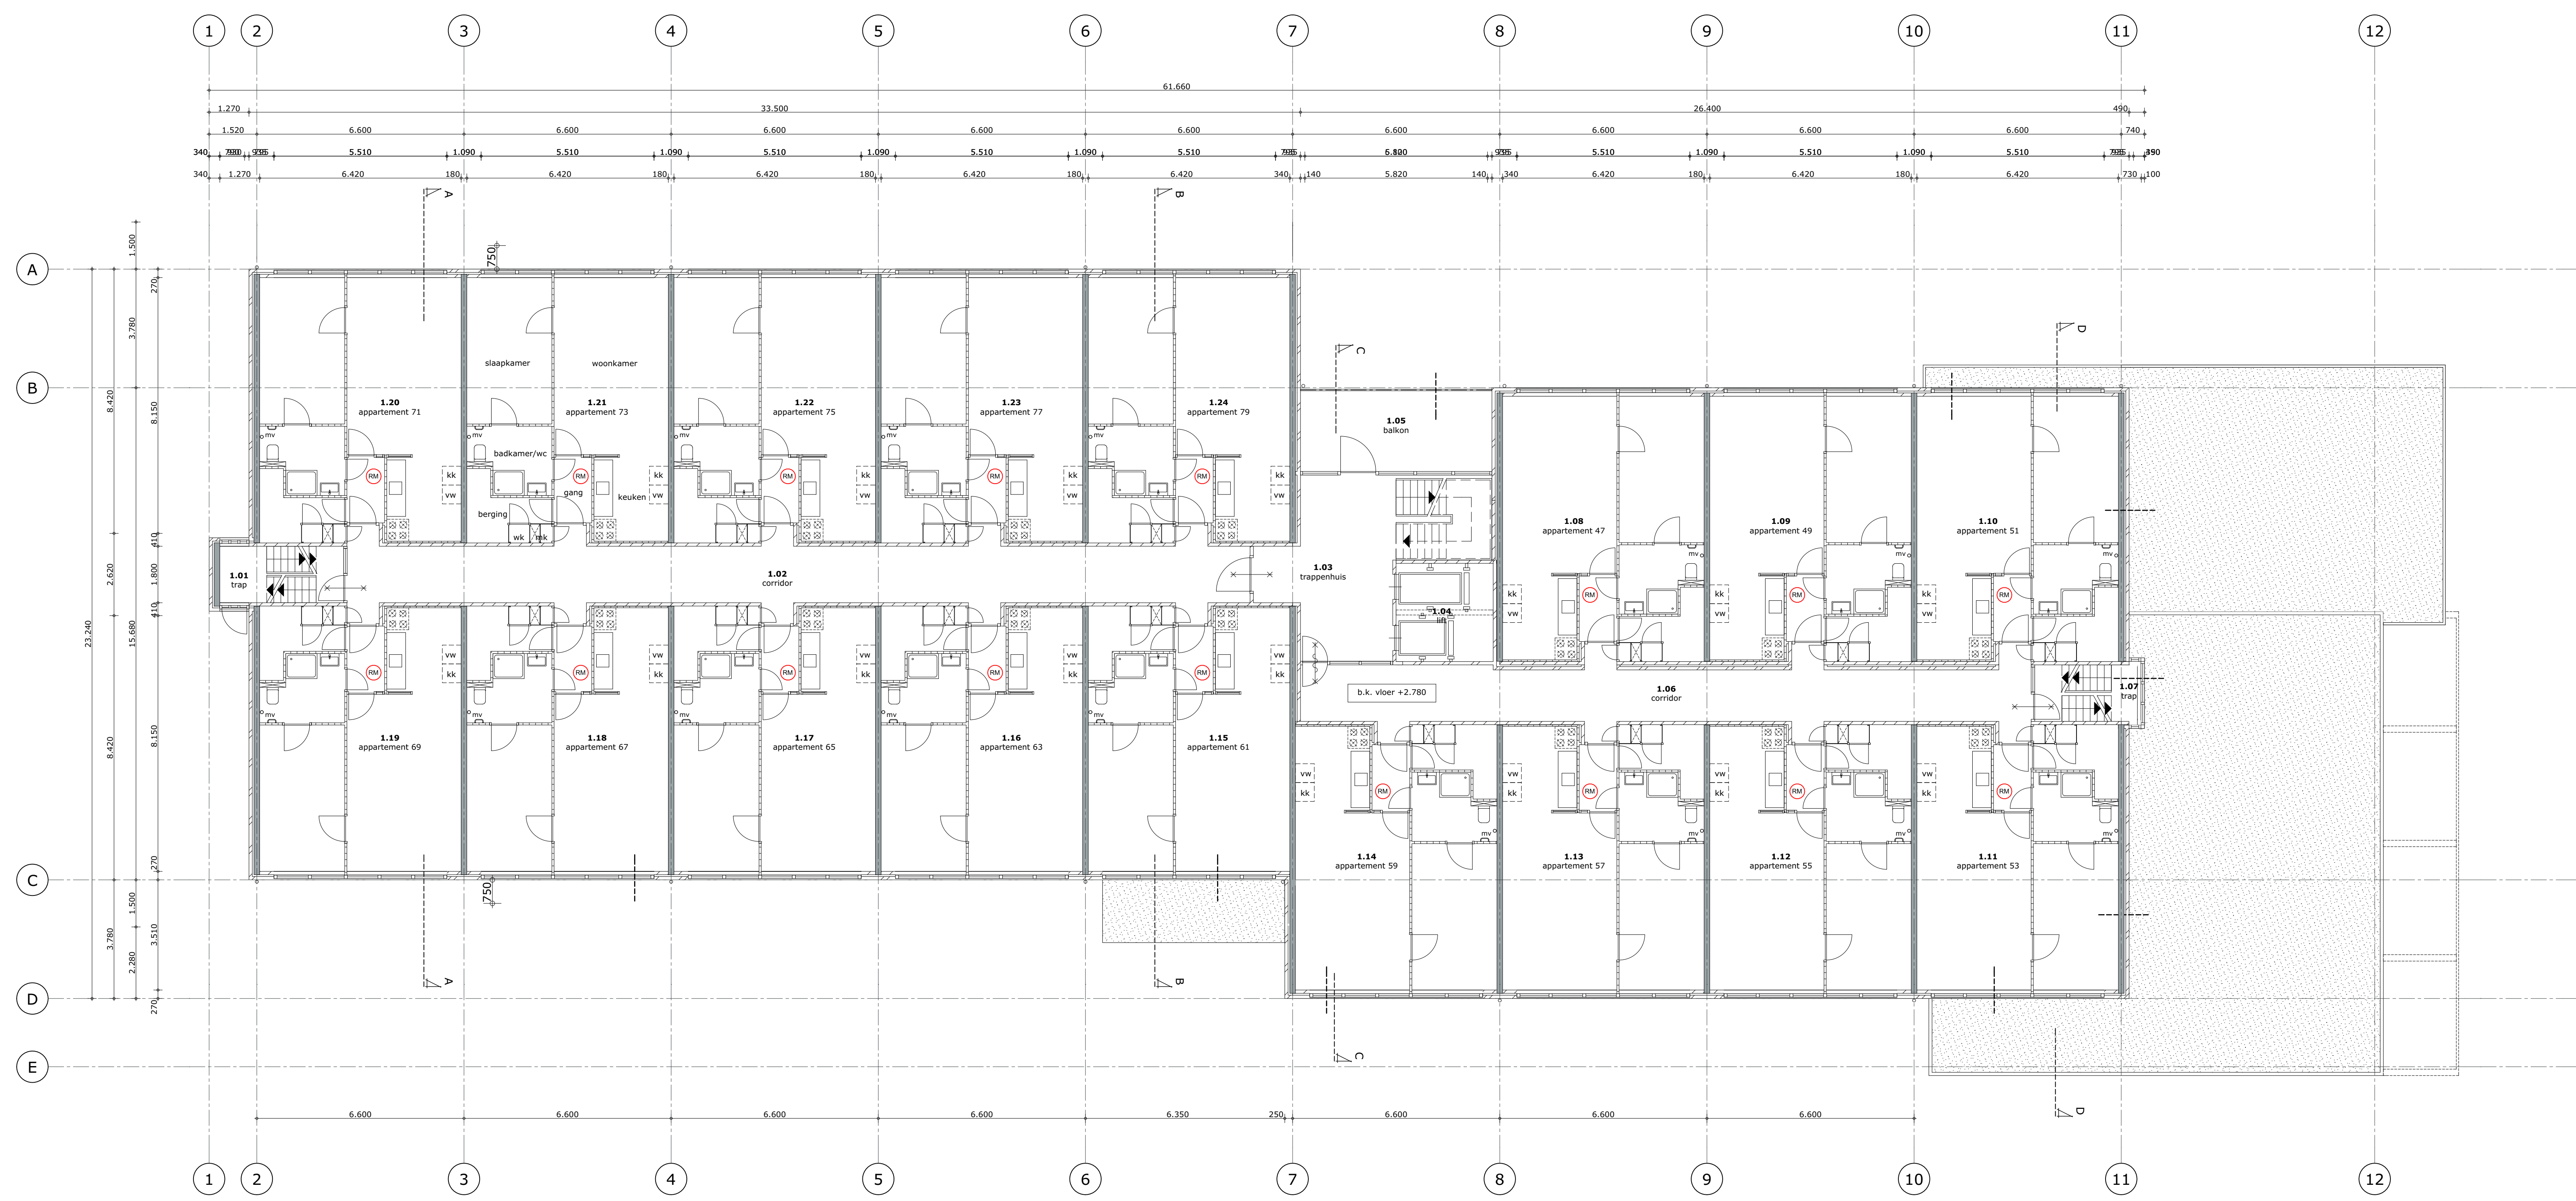

BEGANE GROND

1E VERDIEPING